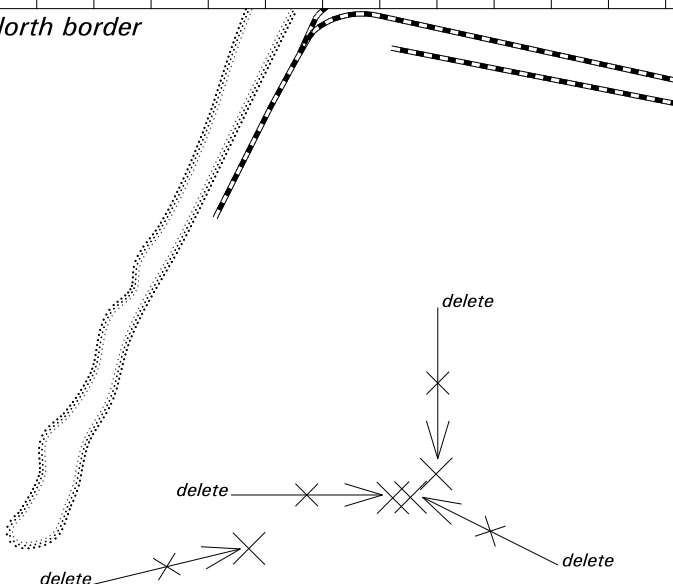

34'

35'

North border

004-34.00 E

Netherlands Hydrographic Office

<i>BaZ</i>	<i>53/20</i>	<i>1/1</i>	<i>NL Charts</i>	<i>124A</i>
<i>Previous BaZ</i>	<i>248/19</i>		<i>Weekly</i>	<i>05</i>