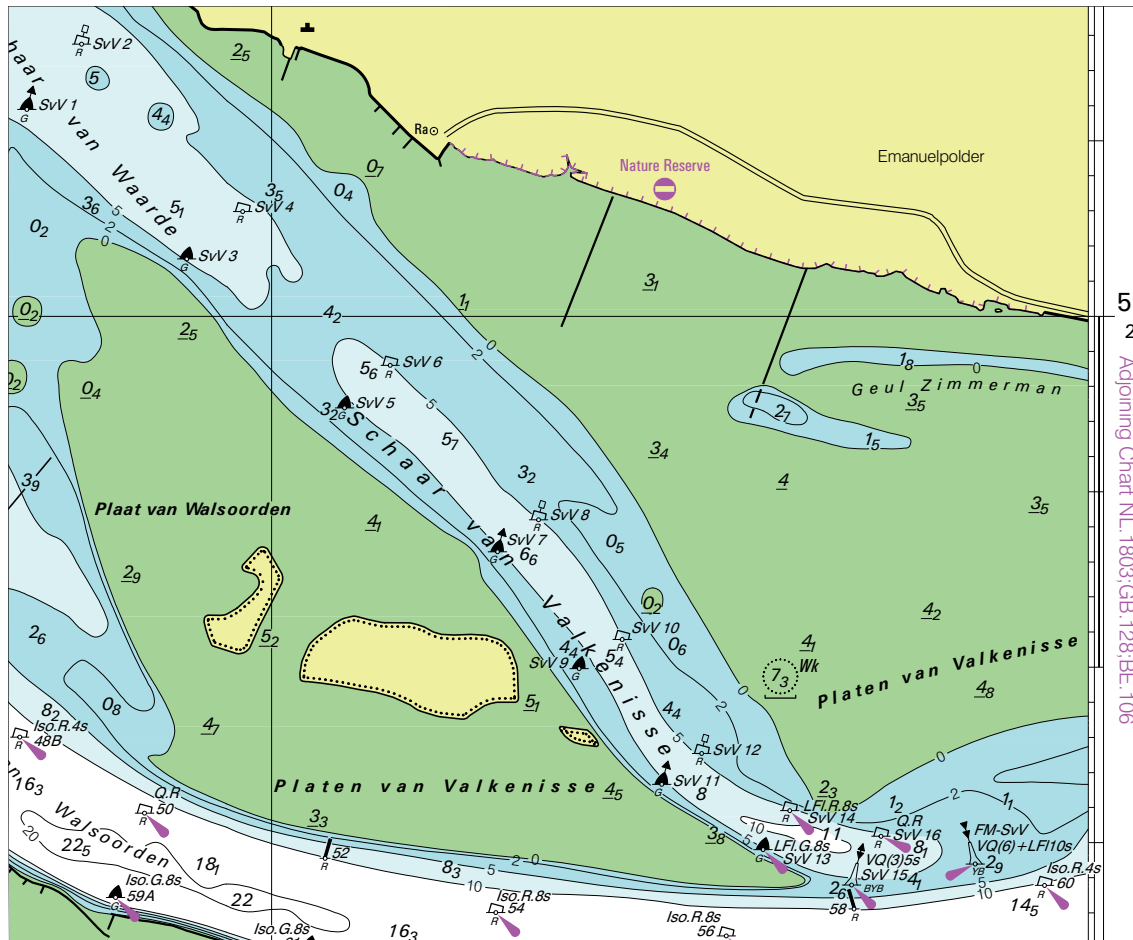

Verbeterblad voor kaart 120 bij BaZ 127/13 Afm. blad 149,4 x 123,9 mm  
 Block for chart 120 to NL NtM 127/13 Size block 149.4 x 123.9 mm

5 2 Adjoining Chart NL 1803:GB 128:BE:106